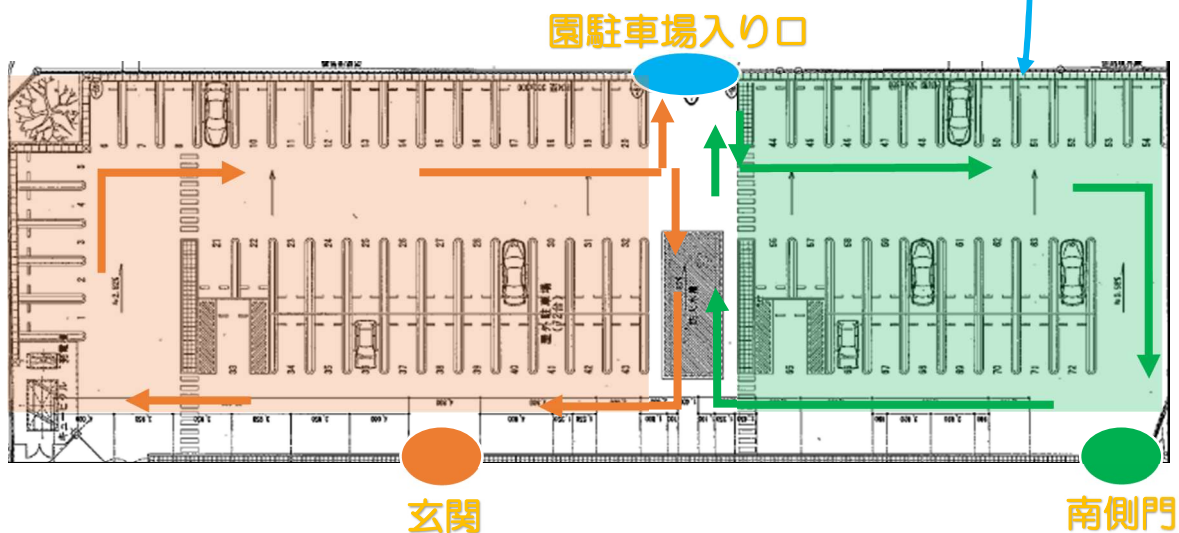

保護者の皆様へ

れいんぼー幼稚園

駐車場のご利用について

※南門側は緑の矢印、玄関側は茶色の矢印の通りに駐車場での進行をお願いします。

- ▶ 駐車場内は、必ずお子様の手をつないで頂き、速やかに登降園をして頂くようお願い致します。
- ▶ 駐車場内で走ったり遊んだりすると大変危険ですのでおやめください。
- ▶ 玄関前での乗り降りは禁止とさせていただきます。
- ▶ 駐車場に入られる際は速度を落とし、場内では最徐行での走行をお願い致します。また、歩行者の往来に十分気を付け、事故のないようお願い致します。
- ▶ 混雑防止のため、登降園時は保護者同士の会話を控える等、速やかなご移動をお願い致します。
- ▶ 万が一、事故等があった場合は責任を負いかねますのでご了承ください。

この道は公道ではないため、登降園の際の車での通行はおやめ下さい。

れいんぼー幼稚園

横断歩道に歩行者がいないか確認のうえ、歩行者優先で安全に運転して下さい。